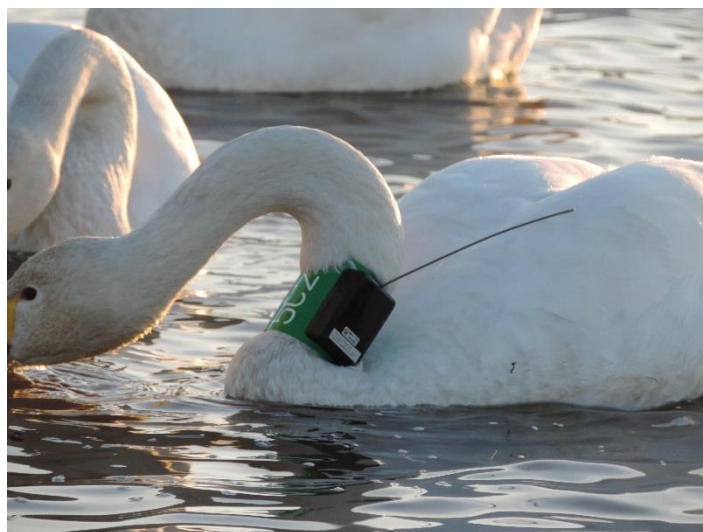

アンテナ付きのオオハクチョウとオナガガモについて

現在、伊豆沼・内沼においてオオハクチョウとオナガガモに GPS 送信機を装着して、追跡調査を実施しています。写真のように背中や首にアンテナ付きの送信機が装着されており、アンテナから電波をとばしてその鳥の位置を特定します。重さや装着の仕方は、鳥の動きに影響がないように十分に配慮されています。一見、矢が刺さっているようにみえますが、鳥の保全のための調査器機ですので、安心してご観察ください。

(公財) 宮城県伊豆沼・内沼環境保全財団

オナガガモに装着された送信機

オオハクチョウに装着された送信機