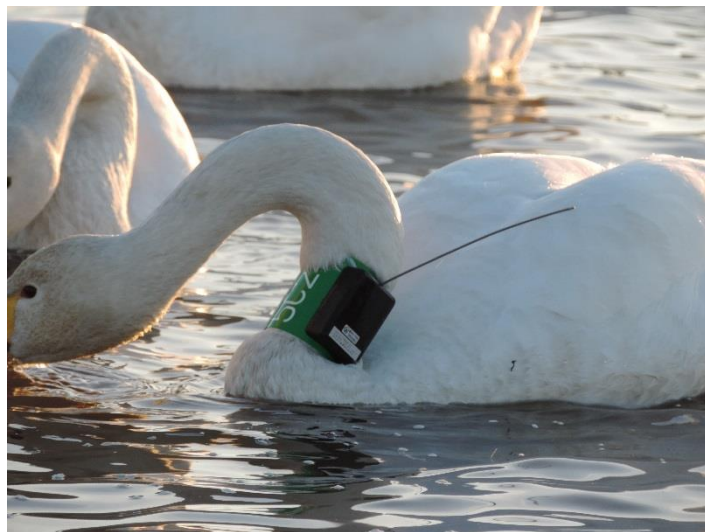

## アンテナ付きのオオハクチョウとオナガガモについて

現在、伊豆沼・内沼においてオオハクチョウとオナガガモに GPS 送信機を装着して、追跡調査を実施しています。写真のように背中や首にアンテナ付きの送信機が装着されており、アンテナから電波をとばしてその鳥の位置を特定します。重さや装着の仕方は、鳥の動きに影響がないように十分に配慮されています。一見、矢が刺さっているようにみえますが、鳥の保全のための調査器機ですので、安心してご観察ください。

(公財) 宮城県伊豆沼・内沼環境保全財団

オナガガモに装着された送信機

オオハクチョウに装着された送信機