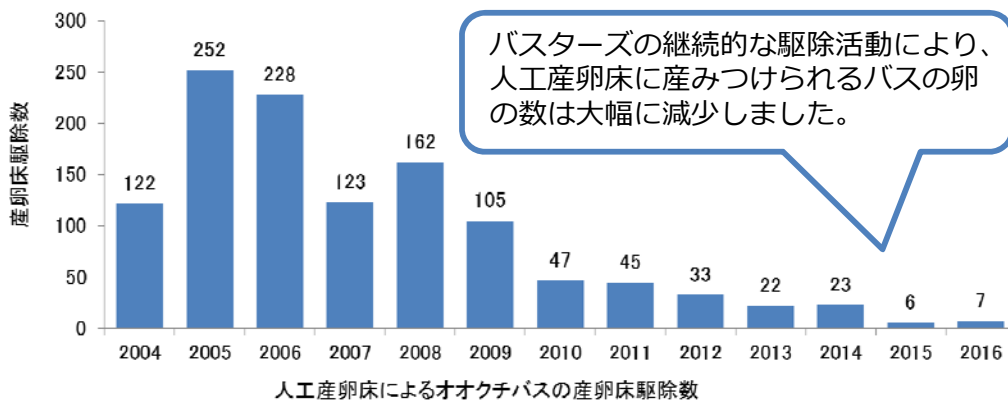

# 活動内容

- 第1回 5月21日(日) 9:00~12:00 開会式、人工産卵床の見まわり
- 第2回 5月28日(日) 9:00~12:00 人工産卵床の見まわり、バス稚魚すくい
- 第3回 6月4日(日) 9:00~12:00 人工産卵床の見まわり、バス稚魚すくい
- 第4回 6月11日(日) 9:00~12:00 人工産卵床の見まわり、バス稚魚すくい
- 第5回 6月18日(日) 9:00~12:00 人工産卵床の見まわり、バス稚魚すくい
- 第6回 6月25日(日) 9:00~12:00 人工産卵床の回収

## 集合場所と活動場所

第1回目(5/21)  
集合場所  
伊豆沼・内沼サンクチュアリセンター [研修室]

第2回目(5/28)以降  
集合場所  
サンクチュアリセンターとなり  
環境省管理センターの駐車場

※電車でお越しになることも可能です。JR東北線「新田駅」や東北新幹線「くりこま高原駅」まで送迎しますので右記までご連絡下さい。

【お問い合わせ】  
(公財)宮城県伊豆沼・内沼環境保全財団  
Tel : 0228-33-2216 Fax : 0228-33-2217  
E-mail : [izunuma@circus.ocn.ne.jp](mailto:izunuma@circus.ocn.ne.jp)  
ホームページ <http://izunuma.org/>

## これまでの活動の成果

バスターズの継続的な駆除活動により、人工産卵床に産みつけられるバスの卵の数は大幅に減少しました。

バス駆除により在来の魚介類が回復してきたことを反映し、魚食性カモ類のミコアイサが増えつつあります。

沼の自然再生の目標種が回復♪

**増加**

**増加**

**減少**