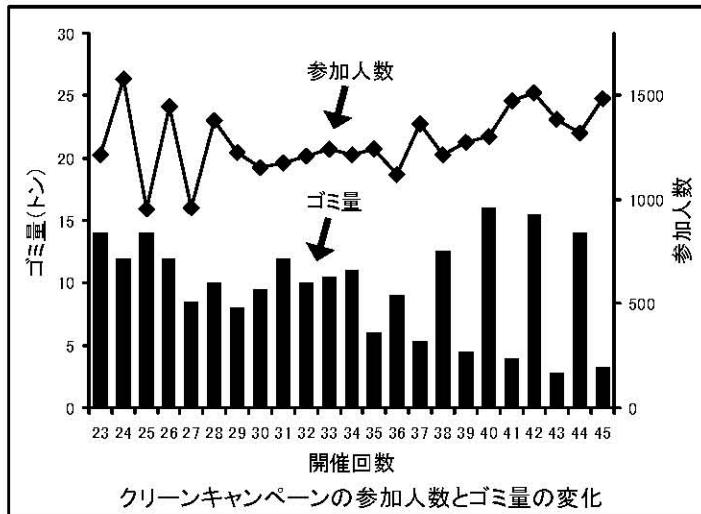

● 実施当日の本部 (午前8時~12時)

宮城県伊豆沼・内沼サンクチュアリセンター ☎(0228)33-2216

第45回クリーンキャンペーンの結果報告

参加人数 1,485 名、ゴミの量は 3.2 トンでした。
ゴミの種類は、ビン・カン・ペットボトル・弁当容器・雑誌・家電製品・古タイヤ等でした。

多くの皆さまのご協力ありがとうございました。
しかし、まだまだ多くのゴミが捨てられている状況です。

多くの皆さまのご協力をお願いいたします。

伊豆沼・内沼の近況

今年の伊豆沼・内沼の冬は昨年と比べ暖かい日が多く、1月上旬に一度だけ沼の大部分が結氷しましたが、すぐに溶けてしまいました。積雪や結氷が少ない暖冬の年となりました。

この冬も、伊豆沼・内沼には多くの渡り鳥たちが飛来しました。

11月にはマガン 58,000羽、ハクチョウ 400羽、カモ類 1,500羽が確認されました。

1月にはマガン 40,000羽、ハクチョウ 1100羽、カモ類 6,300羽が確認されました。