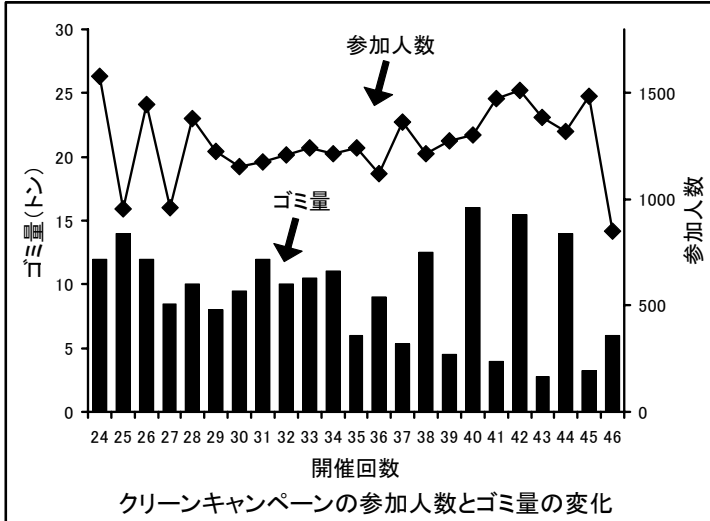

● 実施当日の本部 (午前8時~12時)

宮城県伊豆沼・内沼サンクチュアリセンター ☎(0228)33-2216

第 46 回クリーンキャンペーンの結果報告

第 46 回は雨天のため延期になりましたが、848 名が参加し、ゴミ 6.0 トンを撤去しました。ゴミの種類は、ビン・カン・ペットボトル・弁当容器・雑誌・家電製品・古タイヤ等でした。

多くの皆さまのご協力ありがとうございました。

しかし、まだまだ多くのゴミが捨てられている状況です。多くの皆さまのご協力をお願いいたします。

伊豆沼・内沼の近況

今年の伊豆沼・内沼は梅雨明けが遅く、曇りの日が多い夏になりました。温暖な気候に育つハスの生育に影響がないか心配されましたが、今年も多くの花が咲きました。1998 年の大雨により冠水し枯死したハスも、ここ数年は増水の被害に遭うこともなく順調に回復しています。今年は生育が遅いことから開花状況が悪くなると心配されましたが、大きな影響はなく、順調に生育しました。

また、ハスの他にアサザやガガブタなども順調に生育し、黄色や白色の花をたくさん咲かせました。