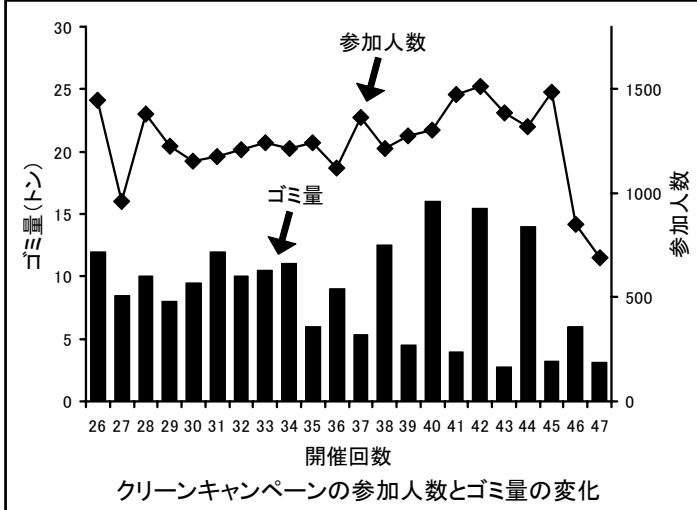

● 実施当日の本部 (午前8時~12時)

宮城県伊豆沼・内沼サンクチュアリセンター ☎(0228)33-2216

第 47 回クリーンキャンペーンの結果報告

第 47 回は雨天のため延期になりましたが、690 名が参加し、ゴミ 3.1 トンを撤去しました。ゴミの種類は、ビン・カン・ペットボトル・弁当容器・雑誌・家電製品・古タイヤ等でした。

多くの皆さまのご協力ありがとうございました。

しかし、まだまだ多くのゴミが捨てられている状況です。多くの皆さまのご協力をお願いいたします。

伊豆沼・内沼の近況

年の伊豆沼・内沼の冬は昨年と比べ寒い日が多く、度々大雪になり積雪が多い年になりました。1月から2月には沼の大部分が度々結氷しました。中央部などはすぐに溶けてしまいましたが、岸近くは遅くまで凍っていました。

この冬も、伊豆沼・内沼には多くの渡り鳥たちが飛来しました。

11月にはマガン 75,467羽、ハクチョウ 901羽、カモ類 1,500羽が確認されました。

1月にはマガン 61,265羽、ハクチョウ 540羽、カモ類 5,91羽が確認されました。