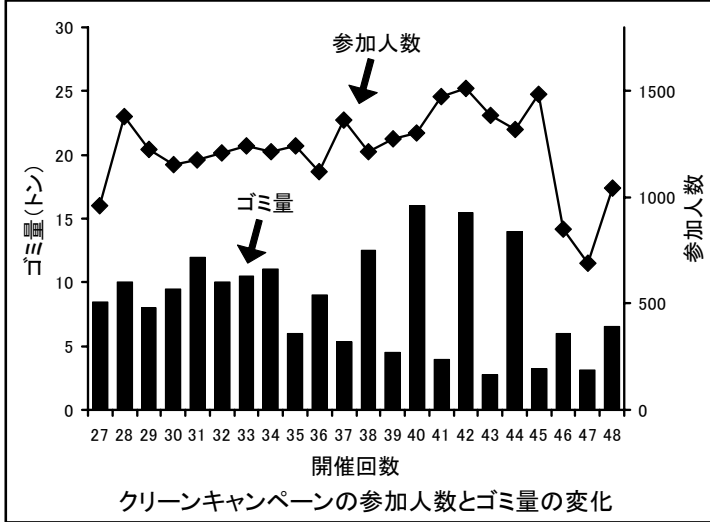

## ● 実施当日の本部 (午前7時~12時)

宮城県伊豆沼・内沼サンクチュアリセンター ☎(0228)33-2216

## 伊豆沼・内沼の近況

今年の伊豆沼・内沼は梅雨明けが早く、晴れて気温の高い日が多い夏になりました。春は気温の低い日が多く、植物の生長は例年よりも 10 日ほど遅れ。温暖な気候に育つハスの生育不良が心配されました。しかし、梅雨明け以降の好天続きで順調に生育し、今年も多くの花が咲きました。現在では、沼の 6 割以上を覆うまでハス群落が広がっています。

また、ハスの他にもアサザやガガブタなども黄色や白色の花をたくさん咲かせました。ハスが増えている一方で、黄色い花を咲かせるアサザは減少しています。