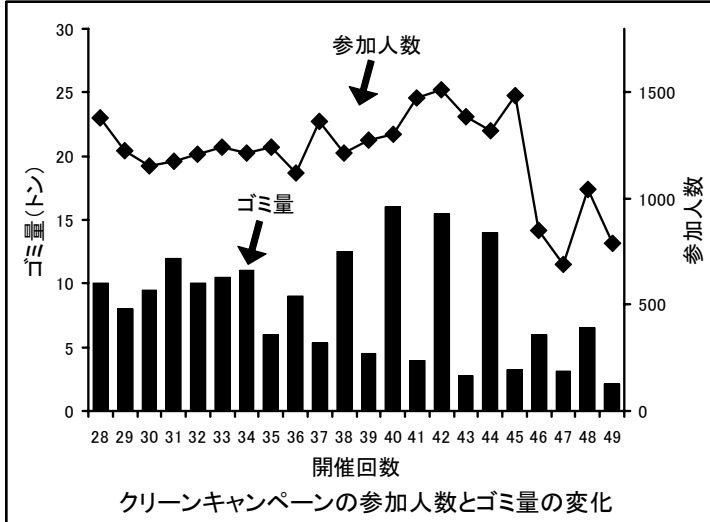

## ● 実施当日の本部 (午前7時~12時)

宮城県伊豆沼・内沼サンクチュアリセンター ☎(0228)33-2216

## 伊豆沼・内沼の近況

今年の伊豆沼・内沼の冬は例年と比べ寒い日が多く、1 月中は凍結する日が多い年になりました。寒い日が多かった1月は渡り鳥たちの越冬数が多くなりました。特にハクチョウは多く、4,000羽を超えました。

この冬も、伊豆沼・内沼には多くの渡り鳥たちが飛来しました。

11 月にはマガン 57,039 羽、ハクチョウ 542 羽、カモ類 691 羽が確認されました。

1 月にはマガン 83,712 羽、ハクチョウ 2,587 羽、カモ類 10,533 羽が確認されました。