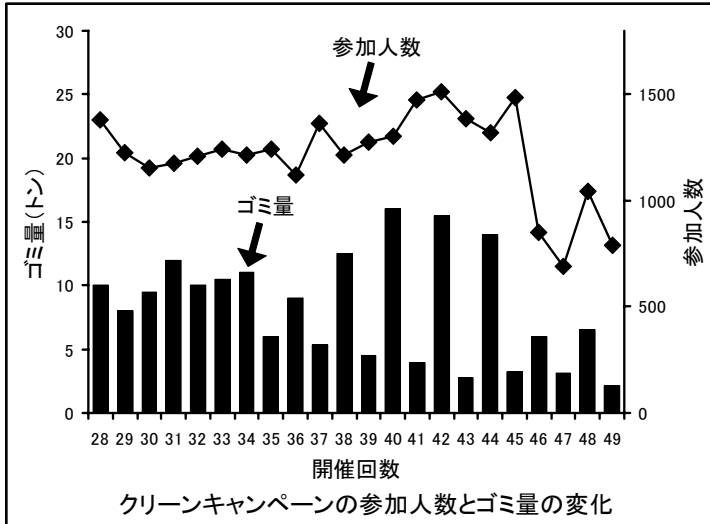

## ● 実施当日の本部（午前7時～12時）

宮城県伊豆沼・内沼サンクチュアリセンター ☎(0228)33-2216

## 第 49 回クリーンキャンペーンの結果報告

第 49 回は 9 月 26 日に実施し、792 名の参加で、ゴミ 2.1 トンを撤去しました。ゴミの種類は、ビン・カン・ペットボトル・弁当容器・雑誌・家電製品・古タイヤ等でした。

多くの皆さまのご協力ありがとうございました。

しかし、まだまだ多くのゴミが捨てられている状況です。多くの皆さまのご協力をお願いいたします。