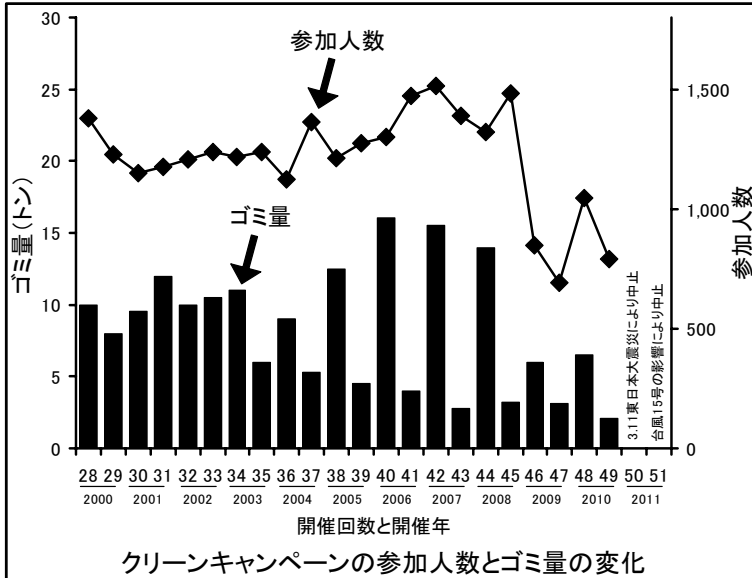

栗原市市民生活部環境課 ☎(0228)22-3350

登米市市民生活部環境課 ☎(0220)58-5553

● 実施当日の本部（午前7時～12時）

宮城県伊豆沼・内沼サンクチュアリセンター ☎(0228)33-2216

第 50・51 回クリーンキャンペーンの結果報告

第 50 回は、昨年 3 月 11 日の東日本大震災の影響で各センターが被災したため、中止といたしました。現在は 3 館とも通常開館しております。

第 51 回は、台風 15 号の影響で沼が増水し、震災で地盤沈下した堤防から水が溢れたため、危険を回避するため中止としました。

伊豆沼・内沼の近況

今年の伊豆沼・内沼の冬は例年と比べ寒い日が多い年となりました。マガンの北帰行は、例年 2 月中に始まりますが、今年の伊豆沼・内沼は 2 月に入っても冷え込みが厳しく、北帰行が遅れています。現在も沼の大部分は凍り、水田にも雪が残っている状態です。

マガンは、11 月上旬に約 88,000 羽を数えました。2 月現在では約 42,000 羽を確認しています。ハクチョウは 11 月上旬に約 900 羽でしたが、2 月現在では約 5,200 羽を確認しています。