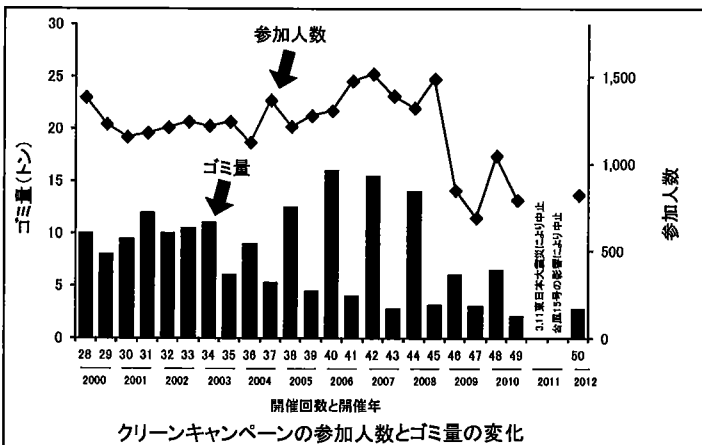

● 実施当日の本部 (午前7時~12時)

宮城県伊豆沼・内沼サンクチュアリセンター ☎(0228)33-2216

第50回クリーンキャンペーンの結果報告

第50回は3月20日に実施し、822名の参加で、ゴミ2.8トンを撤去しました。ゴミの種類は、ビン・カン・ペットボトル・弁当容器・雑誌・家電製品・古タイヤ等でした。

多くの皆さまのご協力ありがとうございました。

しかし、まだまだ多くのゴミが捨てられている状況です。多くの皆さまのご協力をお願いいたします。

伊豆沼・内沼の近況

今年の夏の伊豆沼・内沼では、7月にはハスの開花が遅れて心配されたところでしたが、8月に入り気温が高く好天の日が続き、ハスの花も順調に生育し、県内外から訪れた多くの方々を魅了させることができました。ハスの花ほどではないのですが、黄色い花のアサザや白い花のガガブタなども絶滅危惧種として心配されておりますが、まだまだ健在でたくさんの花を咲かせました。

秋の深まりとともに、ガンや白鳥など多くの渡り鳥たちが飛来してきます。ぜひたくさんの方々に伊豆沼・内沼の雄大なガンの飛び立ち、優雅な白鳥の飛翔などを見ていただきたいと思います。そのためにも、沼周辺の自然環境のクリーンアップに、皆さん方のご協力をお願いいたします。