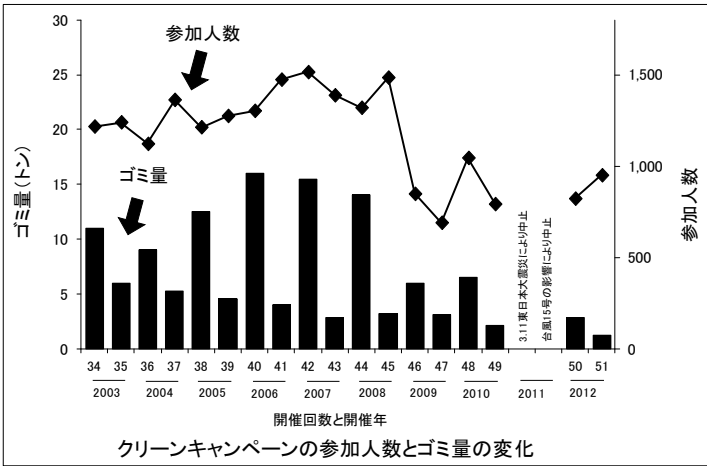

## ● 実施当日の本部 (午前7時~12時)

宮城県伊豆沼・内沼サンクチュアリセンター ☎(0228)33-2216

## 第51回クリーンキャンペーンの結果報告

第51回は9月22日に実施し、950名の参加で、ゴミ1.2トンを撤去しました。ゴミの種類は、ビン・カン・ペットボトル・弁当容器・雑誌・家電製品・古タイヤ等でした。

多くの皆さまのご協力ありがとうございました。

しかし、まだまだ多くのゴミが捨てられている状況です。多くの皆さまのご協力をお願いいたします。

## 伊豆沼・内沼の近況

今年の伊豆沼・内沼の冬は、昨年と同様に寒い日が多く、沼の大部分が結氷しました。積雪も多く、凍った湖面に雪が積もることもありました。

この冬も、伊豆沼・内沼には多くの渡り鳥たちが飛来しました。

11月にはマガン 66,504羽、ハクチョウ類 1,297羽、カモ類 687羽が確認されました。

1月にはマガン 64,206羽、ハクチョウ類 2,906羽、カモ類 2,562羽が確認されました。