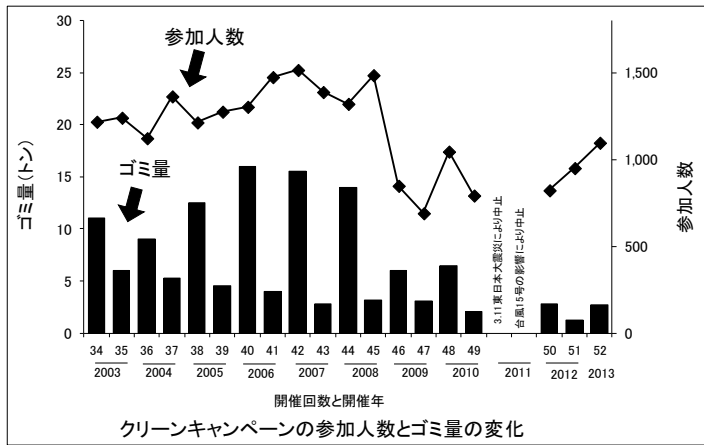

## ● 実施当日の本部 (午前7時~12時)

宮城県伊豆沼・内沼サンクチュアリセンター ☎(0228)33-2216

## 第52回クリーンキャンペーンの結果報告

第52回は3月20日に実施し、1096名の参加で、ゴミ2.7トンを撤去しました。ゴミの種類は、ビン・カン・ペットボトル・弁当容器・雑誌・家電製品・古タイヤ・布団等でした。

多くの皆さまのご協力ありがとうございました。

しかし、まだまだ多くのゴミが捨てられている状況です。多くの皆さまのご協力をお願いいたします。