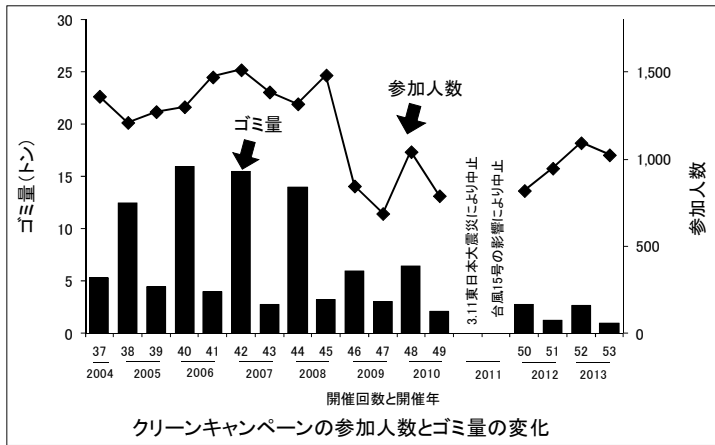

登米市市民生活部環境課 ☎(0220)58-5553

● 実施当日の本部 (午前7時~12時)

宮城県伊豆沼・内沼サンクチュアリセンター ☎(0228)33-2216

第53回クリーンキャンペーンの結果報告

第53回は9月23日に実施し、1027名の参加で、ゴミ1.0トンを撤去しました。ゴミの種類は、ビン・カン・ペットボトル・弁当容器・雑誌・家電製品・古タイヤ・布団等でした。

多くの皆さまのご協力ありがとうございました。

しかし、まだまだ多くのゴミが捨てられている状況です。多くの皆さまのご協力をお願いいたします。

伊豆沼・内沼の近況

今年の伊豆沼・内沼の冬は、昨年と同様に寒い日が多く、沼の大部分が結氷しました。積雪も多く、凍った湖面に雪が積もることもありました。

この冬も、伊豆沼・内沼には多くの渡り鳥たちが飛来しました。12月にはマガン86,067羽、ハクチョウ類2,324羽、カモ類4,610羽が確認されました。1月にはマガン69,541羽、ハクチョウ類5,038羽、カモ類6,988羽が確認され、数多くの水鳥が伊豆沼・内沼で冬を過ごしました。春が近付くとマガンをはじめ、カモ類やハクチョウなど多くの渡り鳥たちは北へ向け移動します。