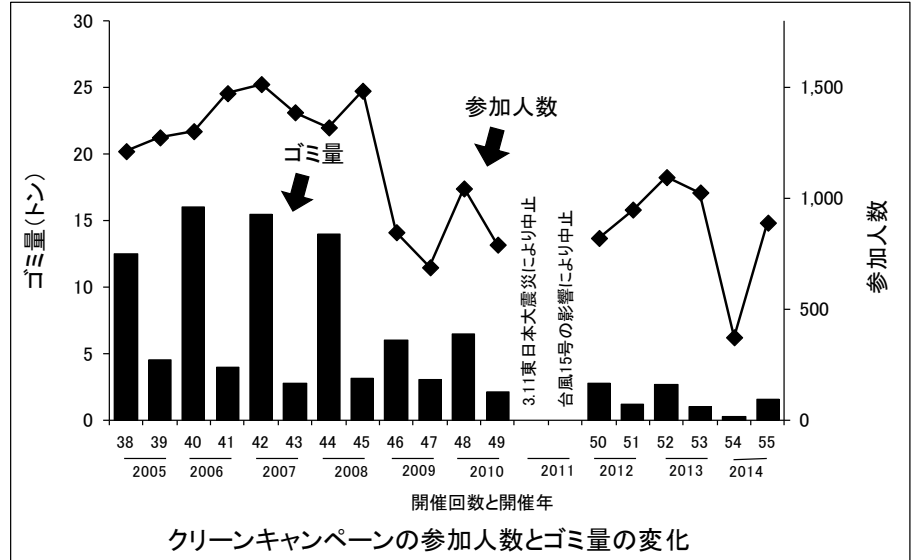

参加される皆さまへ

- 服装は長袖の作業衣で動きやすい身軽なもの、軍手・長靴・火ばさみなどをご持参下さい。
- 受付は各集合場所において行います。
- 小雨の場合は決行いたします。
- 当日の活動につきましては、参加者全員が保険の適用になります。
- 駐車場には限りがございます。できるだけ乗合でお越し下さい。

第55回クリーンキャンペーンの結果報告

第55回は平成26年9月23日に実施し、891名の方の参加がありました。回収したゴミは1.6トンで、ゴミの種類は、ビン・カン・ペットボトル・弁当容器・雑誌・古タイヤ等でした。

当日は皆さまに多大なご協力を頂きありがとうございました。今後も皆さまのご協力をお願いいたします。

第55回クリーンキャンペーン参加団体

若柳地区 ㊤

栗原市立若柳中学校
協業組合アクアテック栗原
仙北信用組合
(株)若柳タムラ製作所
栗原若柳ライオンズクラブ
宮城いきいき学園登米・栗原校 11期会
若柳ロータリークラブ
市役所 畑岡会
七十七銀行 若柳支店
志波姫ライオンズクラブ
石越ライオンズクラブ
萱場工業(株)
若柳勤労者協議会
伊藤ハムデリー(株)
(株)太田組栗原営業所
(株)大林土建
ジオマテック(株)

迫地区 ㊦

(株)北光南方工場
迫リコー
仙北信用組合
新田フットサルクラブ LEGENDS
(有)伊豆沼農産

ボーイスカウト迫第1団
新田小 ツインズ
イオンタウン佐沼
新田中学校テニス部
新田婦人会
新田あるものさがしの会
佐沼ライオンズクラブ
佐沼ロータリークラブ
宮城いきいき学園さわやか九期生
(株)佐々重
萱場工業(株)
新田中学校陸上部
宮城県退職公務員連盟登米支部
村上電業(株)
JAみやぎ登米
登米市事務機・事務用品組合
(株)登米精巧
(株)北辰技研
(有)スーパーサタケ
山ノ神行政区
(株)七十七銀行 佐沼支店
東北労働金庫迫支店
(株)三共製作所
及川商会
新田中学校野球部
迫町白鳥愛護会
マルニ食品(株)
(株)渡辺土建
宮城いきいき学園 希11期生
伊豆沼はす祭り実行委員会

築館地区 ㊧

東北電力(株)栗原登米営業所
仙台銀行新労働組合
仙北信用組合
東北部品(株)
(農)水鳥
築館ライオンズクラブ
築館ロータリークラブ
(株)ユアテック栗原営業所
(株)ネクスト
イオンスーパーセンター栗原志波姫店
横須賀老人クラブ
北光築館工場
(株)七十七銀行 築館支店
東北電気保安協会
HOYA(株)宮城事業所
(株)勝野製菓宮城
栗原電気工事組合
(株)カネチュー電設
兵藤種苗商店
(株)北光高清水工場
高清水ライオンズクラブ
NTT電友会栗原クラブ