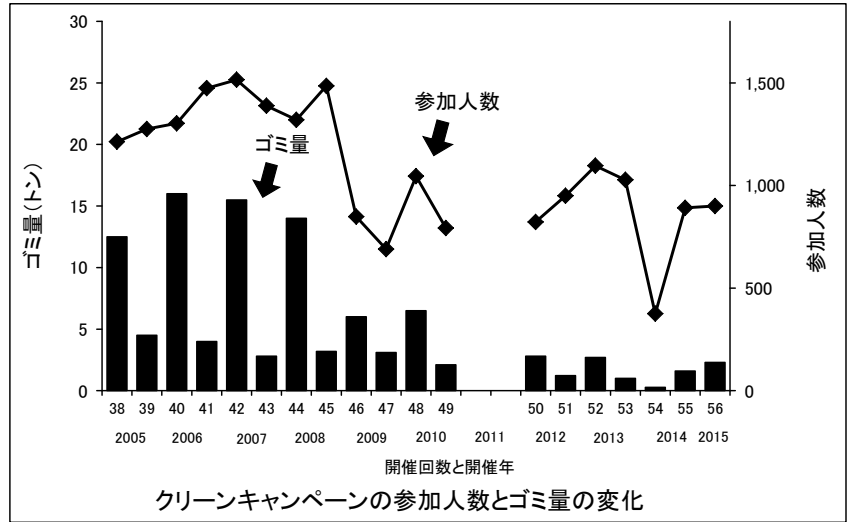

お知らせ

今年度は、マガンが13万羽を記録し、ハスが水面の約9割を覆うなど、伊豆沼を象徴する生きものたちが、数多く見られた年でした。また、冬は例年よりも雪が少なく、鳥たちにとって、今年は過ごしやすかったかもしれません。逆に、ここ近年3,000羽前後であったオオハクチョウの飛来数は、今年は約1,000羽でした。暖冬だったために、伊豆沼・内沼よりも北方で越冬していた個体が多かったのかもしれませんが、身一つで冬を過ごす鳥たちは、天候の変化を見ながら過ごし方を変えているようです。今、彼らはロシアに向けての旅の途中・・・彼らがまた心地よく過ごせるよう、沼をきれいにしておきたいと思えます。

第56回クリーンキャンペーンの結果報告

第56回は平成27年3月21日に実施し、900名の方の参加がありました。回収したゴミは2.3トンで、ゴミの種類は、ビン・カン・ペットボトル・弁当容器・雑誌・古タイヤ等でした。

当日は皆さまに多大なご協力を頂きありがとうございました。今後も皆さまのご協力をお願いいたします。

第56回クリーンキャンペーン参加団体

若柳地区 ㊤

栗原市立若柳中学校
伊藤ハムデリー(株)
協業組合アクアテック栗原
仙北信用組合
(株)若柳タムラ製作所
(株)ウィル
若柳ロータリークラブ
栗原若柳ライオンズクラブ
若柳よさこい桜
栗原市役所 畑岡会
志波姫ライオンズクラブ
(株)太田組栗原営業所
七十七銀行 若柳支店
(株)大林土建
萱場工業(株)
石越ライオンズクラブ
(株)ネクスト
くりはらツーリズムネットワーク
(株)倉元製作所
宮城いきいき学園9期会
宮城県東部地方振興事務所登米地域事務所

迫地区 ㊦

新田フットサルクラブ LEGENDS

新田剣友会
迫リコー(株)
坂戸行政区
(有)伊豆沼農産
佐沼ライオンズクラブ
仙北信用組合
(株)登米精巧
新田バレーボールクラブ
(株)北光
新田中学校ソフトテニス部
新田小 ツインズ
JAみやぎ登米新田支店
宮城いきいき学園さわやか九期生
新田婦人会
新田あるものさがしの会
新田中学校バレー部
(株)七十七銀行 佐沼支店
宮城県退職公務員連盟登米支部
萱場工業(株)
山ノ神行政区
島津組
(株)太田組
登米市事務機・事務用品組合
(株)渡辺土建
イオンタウン佐沼
(有)及川商会
東北労働金庫迫支店
(株)北辰技研
マルニ食品(株)

築館地区 ㊧

東北電力(株)栗原登米営業所
仙台銀行新労働組合
仙北信用組合
東北部品(株)
築館ライオンズクラブ
協業組合アクアテック栗原
築館ロータリークラブ
横須賀福祉委員会
イオンスーパーセンター栗原志波姫店
横須賀老人会
(株)勝野製菓宮城
(株)北光築館工場
(株)ユアテック栗原営業所
東北電気保安協会
HOYA(株)宮城事業所
(株)七十七銀行 築館支店
栗原電気工事組合
(株)カネチュー電設
(株)北光高清水工場
くりはら花の会