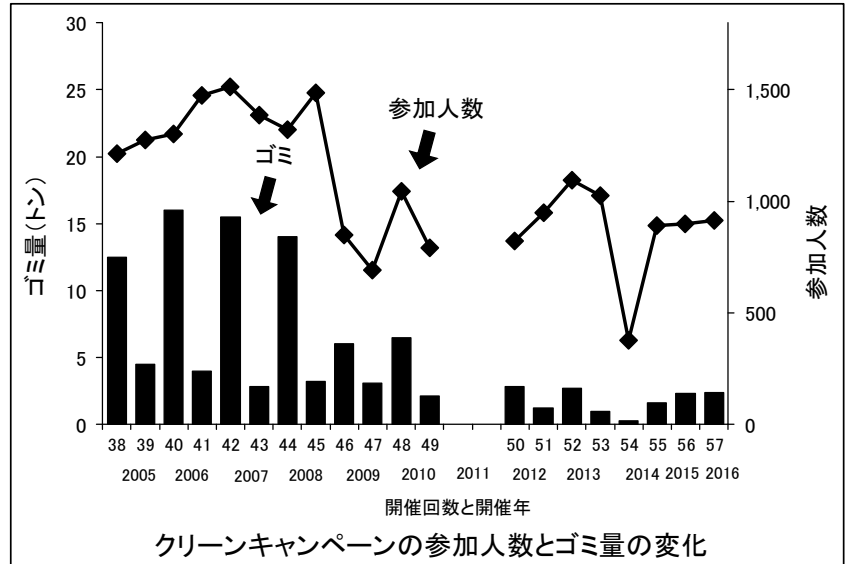

お知らせ

今冬も10万羽を越す多くの渡り鳥で賑わった伊豆沼・内沼。特にオオハクチョウが6000羽以上といつもの年より多かったことが特徴で、沼でレンコンを盛んに食べていました。またミコアイサも100羽以上の群れがみられました。小魚やエビを食べるこのカモの増加は沼の生態系が回復しつつあることの証拠です。これから春から夏へと水生生物が賑やかになる季節を迎えます。きれいな沼で彼らを見守りましょう。

第57回クリーンキャンペーンの結果報告

第57回は平成28年3月20日に実施し、914名の方の参加がありました。回収したゴミは2.4トンで、ゴミの種類は、ビン・カン・ペットボトル・テレビ・スキー板・古タイヤ等でした。

当日は皆さまに多大なご協力を頂きありがとうございました。今後も皆さまのご協力をお願いいたします。

第57回クリーンキャンペーン参加団体

若柳地区 ㊤

栗原市立若柳中学校
伊藤ハムデイリー(株)
仙北信用組合
(株)ウィル
(株)若柳タムラ製作所
栗駒山麓ジオパーク推進協議会
(協組)アクアテック栗原
若柳ロータリークラブ
いきいき12期会
栗原若柳ライオンズクラブ
若柳小学校
栗原市役所 畑岡会
(株)大林土建
若柳よさこい桜
(株)太田組栗原営業所
志波姫ライオンズクラブ
伊豆沼クラブ
萱場工業(株)
七十七銀行 若柳支店
くりはらツーリズムネットワーク
(一社)栗原市観光物産協会
グランド警備保障(有)
栗駒の自然を守る会
いきいき九期会
石越ライオンズクラブ
(株)倉元製作所

迫地区 ㊤

(株)登米精巧
迫リコー(株)
新田剣友会
坂戸行政区
JAみやぎ登米
新田VBC&新田中バレー部
ボーイスカウト迫
新田フットサルクラブ LEGENDS
(株)北光 南方工場
新田小 ツインズ
佐沼ライオンズクラブ
イオンスーパーセンター(株) 佐沼店
宮城県退職公務員連盟 登米市支部
宮城いきいき学園 登米栗原校12元気12期会
仙北信用組合
いきいき学園 11期生
新田中野球部
(株)北辰技研
(株)七十七銀行 佐沼支店
宮城いきいき学園 さわやか九期生
(有)伊豆沼農産
劇団ドリームキッズ
新田商店会
村上電業(株)
新田婦人会
萱場工業(株)
新田中陸上部
島津組

(株)北宮城自動車学校
イオンタウン(株)
東北労働金庫 迫支店

築館地区 ㊤

東北電力(株)栗原登米営業所
仙台銀行新労働組合
仙北信用組合
東北部品(株)
(株)ユアテック 栗原営業所
(株)ネクスト
築館ロータリークラブ
横須賀区会
東北電気保安協会
築館ライオンズクラブ
(株)勝野製菓宮城
SPC JAPAN 宮城本部
イオンスーパーセンター栗原志波姫店
HOYA(株) 宮城事業所
(株)北光 築館工場
JA栗っこ
栗原電気工事組合
ジオパーク推進協議会
くりはら花の会
(株)カネチュー電設
(株)北光 高清水工場
(有)一迫電業社