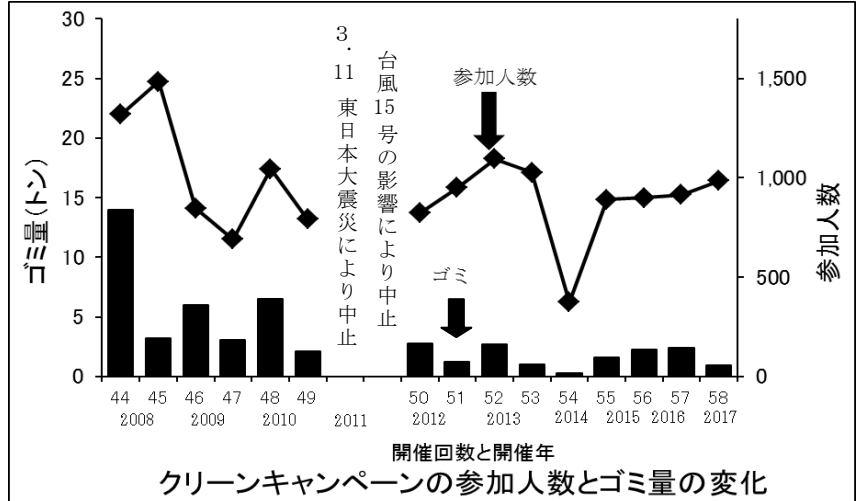

伊豆沼・内沼では今冬もマガンやオオハクチョウをはじめとする10万羽近い渡り鳥で賑わいました。

例年にない厳しい寒波だった今年、沼は長期間にわたって凍結しました。また、積雪も多く、鳥たちは冬を乗り切るのに苦労したに違いありません。

しかし、厳しい季節も過ぎ、これから生きものが賑やかになる春を迎えます。

渡り鳥を見送った沼をきれいにしましょう。

第58回クリーンキャンペーンの結果報告

第58回は平成29年3月20日に実施し、**985名**の方の参加がありました。回収したゴミは**約1トン**で、ゴミの種類は、ビン・カン・ペットボトル・古タイヤ・消火器等でした。

当日は皆さまに多大なご協力を頂きありがとうございました。今後も皆さまのご協力をお願いいたします。

第58回クリーンキャンペーン参加団体

若柳地区 ㊤

栗原市立若柳中学校
(協組)アクアテック栗原
仙北信用組合
(株)ウィル
(株)若柳タムラ製作所
若柳ロータリークラブ
栗原若柳ライオンズクラブ
若柳よさこい桜
栗原市役所 畑岡会
若柳町職員OB会若愛会
伊藤ハムデリー(株)
栗っこ農協若柳支店
志波姫ライオンズクラブ
(株)太田組栗原営業所
(株)大林土建
(一社)くりはらツーリズム
ネットワーク

萱場工業(株)
いきいき12期会
栗駒山麓ジオパーク推進協議会
クリハイザープロジェクト
(株)七十七銀行 若柳支店
栗駒の自然を守る会
環境省東北地方環境事務所
(株)白神土木総建
熊谷接骨院
(一社)栗原市観光物産協会

迫地区 ㊤

新田フットサルクラブ LEGENDS
仙北信用組合

坂戸行政区
新田小 ツインズ
伊豆沼農産
新田バレーボールクラブ
新田剣友会
JAみやぎ登米
イオンスーパーセンター(株)
佐沼店

ボーイスカウト迫第一団
佐沼ライオンズクラブ
新田中学校陸上部
新田中学校野球部
新田中学校バレー部
(株)北光 南方工場
宮城県退職公務員連盟
登米市支部

(株)登米精巧
新田婦人会
新田中学校ソフトテニス部
東北労働金庫 迫支店
宮城いきいき学園
登米栗原校12期会
(株)七十七銀行 佐沼支店
萱場工業(株)
さわやか九期会
新田あるものさがしの会
佐々重(株)
新田商店会
(株)北振技研
村上電業(株)
マルニ食品(株)
(株)太田組
登米市事務機事務用品組合

(株)島津組
山ノ神行政区
(株)渡辺土建
イオンタウン(株)イオンタウン佐沼
迫リコー(株)

築館地区 ㊤

(株)仙台銀行新労働組合
東北電力(株)栗原登米営業所
仙北信用組合築館支店
東北部品(株)宮城本社工場
(株)ユアテック 栗原営業所
築館ロータリークラブ
(株)北光 築館工場
築館ライオンズクラブ
(株)ネクスト
(財)東北電気保安協会
佐沼営業所

HOYA(株)PENTAX
ライフケア事業部 宮城事業所
(株)勝野製菓宮城
栗っこ農業協同組合
横須賀区会
イオンスーパーセンター
栗原志波姫店

(株)カネチュー電設
グランド警備保障(有)
伊豆沼クラブ
栗原電気工事協同組合
(株)北光 高清水工場
カフェ ひしの実