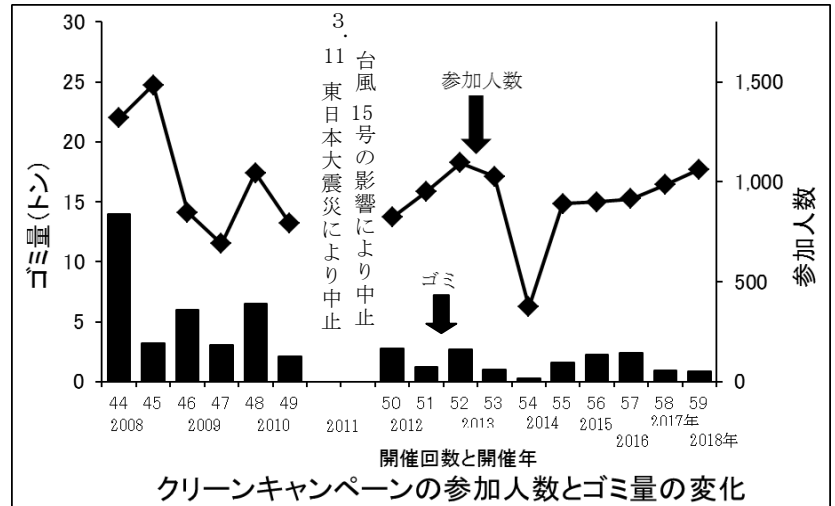

とき

平成31年3月21日(木)
春分の日

- 開 会 8:30 (受付 8:00~)
- 閉 会 10:30 終了後センター見学

《雨天の場合は》

3月24日(日)に行います

ところ

伊豆沼・内沼

クリーンキャンペーン集合場所

- 実施当日のお問い合わせは、本部にお願いします。

第59回クリーンキャンペーンの結果報告

第59回は平成30年3月21日に実施し、1,063名の方の参加がありました。回収したゴミは約890キロで、ゴミの種類は、ビン・カン・ペットボトル・古タイヤ・体重計等でした。

当日は皆さまに多大なご協力を頂きありがとうございました。今後も皆さまのご協力をお願いいたします。

伊豆沼・内沼では今冬も多くのマガンやオオハクチョウなどの渡り鳥で賑わいました。