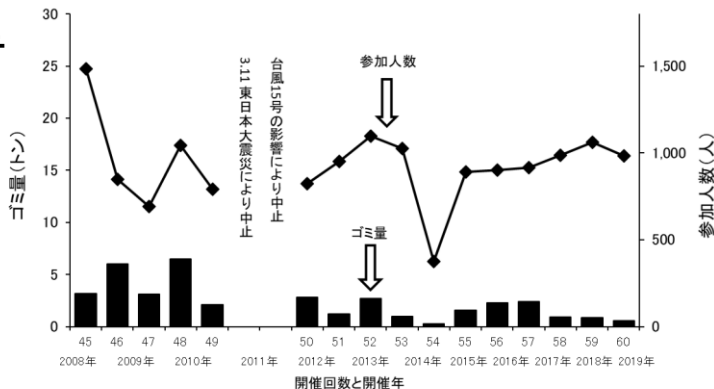

## と ころ

伊豆沼・内沼

クリーンキャンペーン集合場所

## 新型コロナウイルス感染防止にご協力下さい

- ◎マスクの着用をお願いします。
- ◎発熱や風邪症状等がある場合は、参加をご遠慮下さい。
- ◎感染拡大防止等の観点から、クリーンキャンペーンを中止とする場合があります。

**事前参加申込方式に変更** << 申込期限は3月12日まで >>

今年度は新型コロナ感染予防のため、事前参加申込方式(FAX・メール・電話)に変更します。参加希望者は、「団体名(個人名)」、「参加人数」、「活動希望場所」、「連絡先」を記載した事前申込書の提出をお願いします(参加申込様式は裏面に記載)。また、当日は参加者名簿の提出をお願いします。

# 第60回クリーンキャンペーンの結果報告

第60回は平成31年3月21日に実施し、**984名**の方の参加がありました。回収したゴミは**約573キロ**で、ゴミの種類は、ビン・カン・ペットボトル・古タイヤ・体重計などでした。

当日は皆さまに多大なご協力を頂きありがとうございました。今後も皆さまのご協力をお願いいたします。

クリーンキャンペーンの参加人数とゴミ量の変化