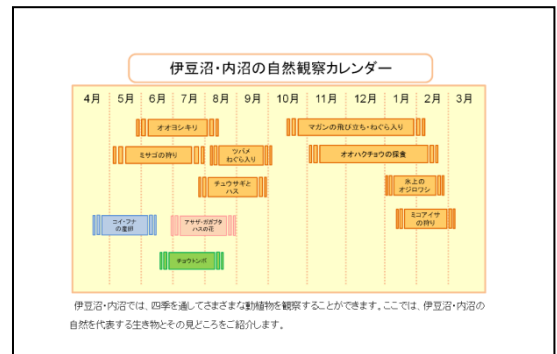

12月25日から平成26年1月25日までの期間、宮城県伊豆沼・内沼サンクチュアリセンター1階ホールで「第19回伊豆沼・内沼絵画展」が開催されています。伊豆沼の四季を題材にした34点の作品がご覧になれます。どうぞ、お越しください。

渡り鳥生息調査

伊豆沼・内沼（12月20日調べ）

総数	93,001羽
ガン類	86,067羽
ハクチョウ類	2,324羽
カモ類	4,610羽

オオハクチョウとオナガガモ

ホームページが新しくなりました

ホームページが新しくなりました。宮城県伊豆沼・内沼サンクチュアリセンターと栗原市サンクチュアリセンターつきだて館で開催されるイベント情報や伊豆沼・内沼周辺の鳥の情報、自然観察カレンダー等の最新情報を見ることができます。

<http://izunuma.org/>へアクセスしてみてください！

施設案内

イベントのご案内

自然観察カレンダー

臨時職員（作業員）の募集

70歳までの健康な方、お手伝い頂けませんか

環境保全財団では、伊豆沼・内沼を保全するためのバス駆除や周辺の除草など、屋外作業にご協力頂ける方を募集しています。

雇用期間は1年間となります。繁忙期は5月～7月と2月～3月で、年間の実稼働日数は概ね70日間となります。

日当、その他、雇用条件等の詳細については、財団事務局（表面記載）までお問い合わせください。

沼周辺のヤナギ伐採作業