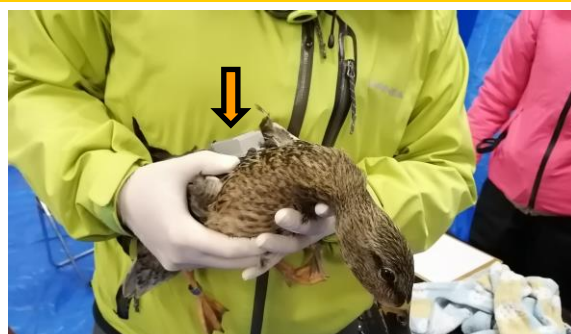

## 第32回伊豆沼・内沼の自然フォトコンテスト 入賞作決定

最優秀賞（宮城県知事賞）「日の出とともに」佐藤 浩章 福島県南相馬市

県内外から応募のあった作品の中から、日本写真家協会井村淳氏の厳正な審査の結果、20点の入賞作品が決まりました。当センターでは、2月1日より応募全作品を展示しますので、是非ご来館願います。また、5月3日から右記展示スケジュールにより入賞作品の巡回展示を行います。

## マガモのGPS追跡

伊豆沼・内沼にはマガモやオナガガモをはじめ、5000羽近いカモ類が越冬しています。そのほとんどが夜行性のため、生態はよくわかっていません。また、カモ類の生態は、鳥インフルエンザ対策の重要な基礎資料となるため、その解明が求められています。そこで日本獣医生命科学大学との共同研究で、12月21～25日にかけてお借りしたハス田でマガモやオナガガモを捕獲しました。そのうちの10羽にGPSロガーを装着し、追跡調査を開始しています。ご協力いただいた農家のみなさまに、あらためて感謝申し上げます。

GPSロガー(矢印)を装着されたマガモのメス